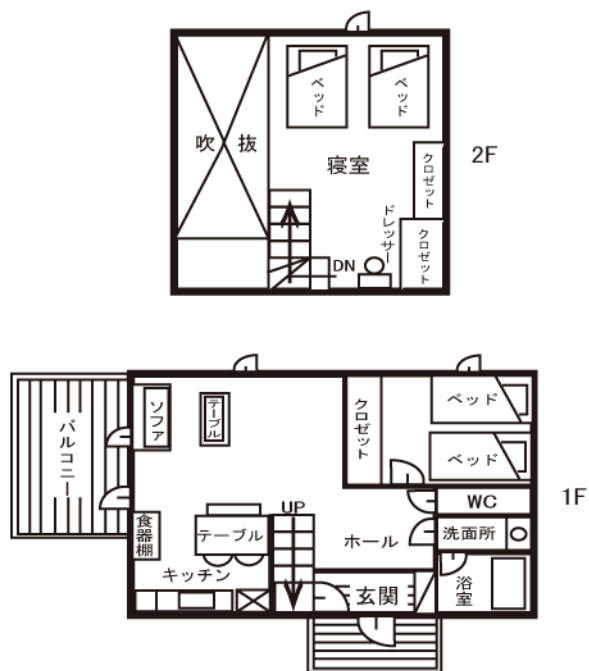

コテージ4人用 (3棟)

No.1 ポッピー No.2 コスモス No.3 アイリス

● 設備 2階建 73㎡(バルコニー12㎡)

コテージ8人用 (2棟)

No.4 カサブランカ No.5 マーガレット

● 設備 2階建 113㎡(バルコニー12㎡)

コテージ5人用 (2棟)

No.6 スイートピー No.7 サルビア

● 設備 2階建 76㎡(バルコニー12㎡)

■基本設備

- 台所用品(鍋3種類、フライパン、やかん、包丁、お玉等)
- 電子オーブンレンジ
- ほっとプレート ● 冷蔵庫 ● 炊飯器(1升炊) ● ポット ● 食器(9種類 各定員分)
- グラス ● スプーン ● フォーク ● 電話 ● テレビ ● 掃除機 ● ドライヤー ● 暖房設備
- 目覚まし時計 ● 雑巾 ● ごみ袋 ● 台所洗剤 ● 箱ティッシュ
- バスタオル ● フェイスタオル ● 浴衣 ● シャンプー ● リンス ● ボディーソープ
- 追加寝具セット/敷布団一式2,160円(税込)