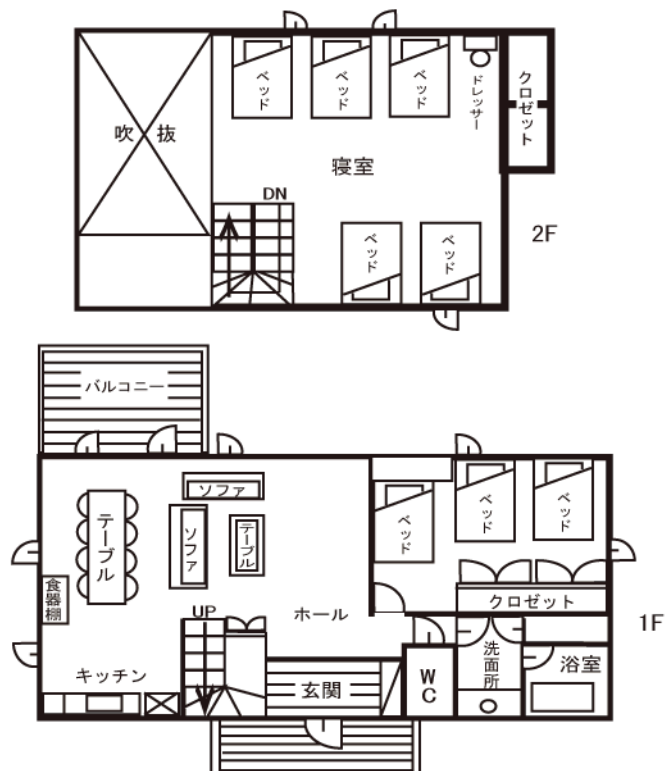

コテージ4人用 (3棟)

No.1 ポッピー No.2 コスモス No.3 アイリス

● 設備 2階建 73㎡(バルコニー12㎡)

コテージ8人用 (2棟)

No.4 カサブランカ No.5 マーガレット

● 設備 2階建 113㎡(バルコニー12㎡)

コテージ5人用 (2棟)

No.6 スイートピー No.7 サルビア

● 設備 2階建 76㎡(バルコニー12㎡)

■基本設備

- 台所用品(鍋3種類、フライパン、やかん、包丁、お玉等)
- 電子オーブンレンジ
- ほっとプレート ● 冷蔵庫 ● 炊飯器(1升炊) ● ポット ● 食器(9種類 各定員分)
- グラス ● スプーン ● フォーク ● 電話 ● テレビ ● 掃除機 ● ドライヤー ● 暖房設備
- 目覚まし時計 ● 雑巾 ● ごみ袋 ● 台所洗剤 ● 箱ティッシュ
- バスタオル ● フェイスタオル ● 浴衣 ● シャンプー ● リンス ● ボディーソープ
- 追加寝具セット/敷布団一式2,160円(税込)