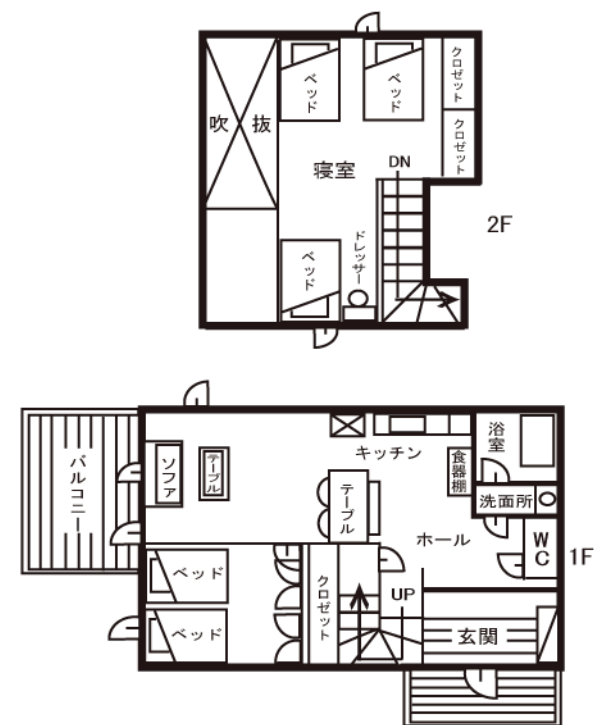

コテージ4人用 (3棟)

No.1 ポッピー No.2 コスモス No.3 アイリス

● 設備 2階建 73㎡(バルコニー12㎡)

コテージ8人用 (2棟)

No.4 カサブランカ No.5 マーガレット

● 設備 2階建 113㎡(バルコニー12㎡)

コテージ5人用 (2棟)

No.6 スイートピー No.7 サルビア

● 設備 2階建 76㎡(バルコニー12㎡)

■基本設備

- 台所用品(鍋3種類、フライパン、やかん、包丁、お玉等)
- 電子オーブンレンジ
- ほっとプレート ● 冷蔵庫 ● 炊飯器(1升炊) ● ポット ● 食器(9種類 各定員分)
- グラス ● スプーン ● フォーク ● 電話 ● テレビ ● 掃除機 ● ドライヤー ● 暖房設備
- 目覚まし時計 ● 雑巾 ● ごみ袋 ● 台所洗剤 ● 箱ティッシュ
- バスタオル ● フェイスタオル ● 浴衣 ● シャンプー ● リンス ● ボディーソープ
- 追加寝具セット/敷布団一式2,160円(税込)